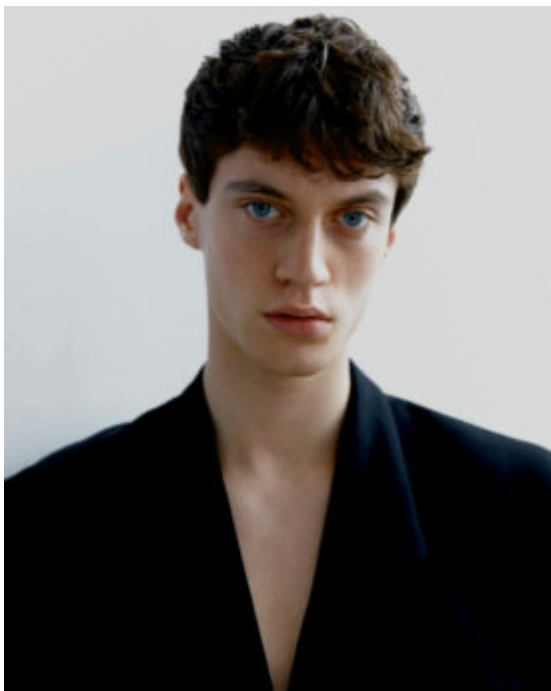

TRUE MODELS

Piotr Kubiak

190 | 93 / 70 / 94 / 46 | Brown / Blue